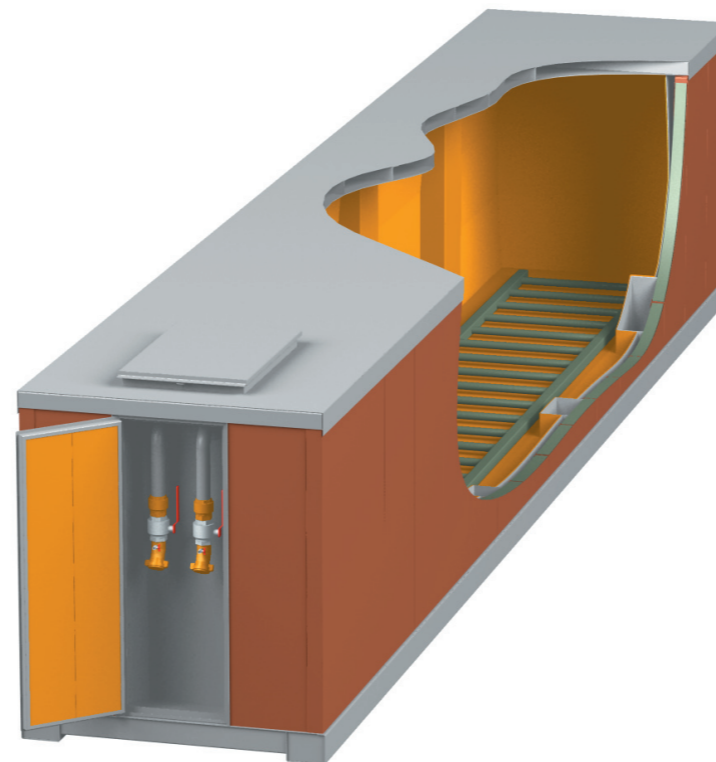

BASIS® - Schweröl Lagertank

Schweröl Tank - doppelwandig mit Isolation - 8.000 Ltr.
Länge: 3.000 mm Breite: 2.000 mm Höhe: 2.000 mm

Schweröl Tank - doppelwandig mit Isolation - 17.500 Ltr.
Länge: 6.000 mm Breite: 2.000 mm Höhe: 2.000 mm

Schweröl Tank - doppelwandig mit Isolation - 36.000 Ltr.
Länge: 12.000 mm Breite: 2.000 mm Höhe: 2.000 mm

Schweröl Tank - doppelwandig mit Isolation - 58.000 Ltr.
Länge: 12.000 mm Breite: 3.000 mm Höhe: 2.000 mm