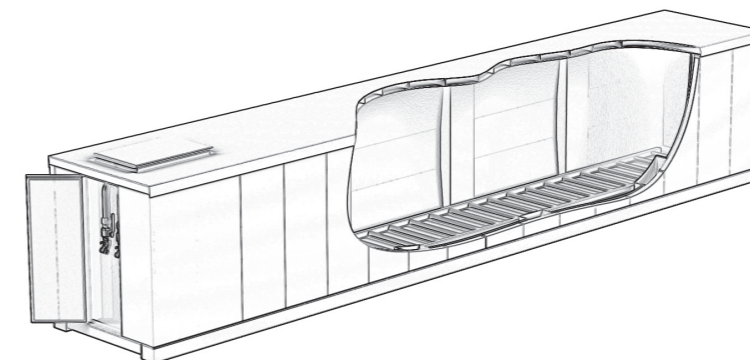

BASIS® - Schweröl Lagertank

Schweröl Tank - doppelwandig mit Isolation - 8.000 Ltr.
Länge: 3.000 mm Breite: 2.000 mm Höhe: 2.000 mm

Schweröl Tank - doppelwandig mit Isolation - 17.500 Ltr.
Länge: 6.000 mm Breite: 2.000 mm Höhe: 2.000 mm

Schweröl Tank - doppelwandig mit Isolation - 36.000 Ltr.
Länge: 12.000 mm Breite: 2.000 mm Höhe: 2.000 mm

Schweröl Tank - doppelwandig mit Isolation - 58.000 Ltr.
Länge: 12.000 mm Breite: 3.000 mm Höhe: 2.000 mm