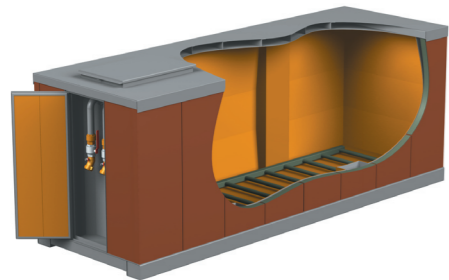

BASIS® - Schweröl Lagertank

Schweröl Tank - doppelwandig mit Isolation - 8.000 Ltr.
Länge: 3.000 mm Breite: 2.000 mm Höhe: 2.000 mm

Schweröl Tank - doppelwandig mit Isolation - 17.500 Ltr.
Länge: 6.000 mm Breite: 2.000 mm Höhe: 2.000 mm

Schweröl Tank - doppelwandig mit Isolation - 36.000 Ltr.
Länge: 12.000 mm Breite: 2.000 mm Höhe: 2.000 mm

Schweröl Tank - doppelwandig mit Isolation - 58.000 Ltr.
Länge: 12.000 mm Breite: 3.000 mm Höhe: 2.000 mm