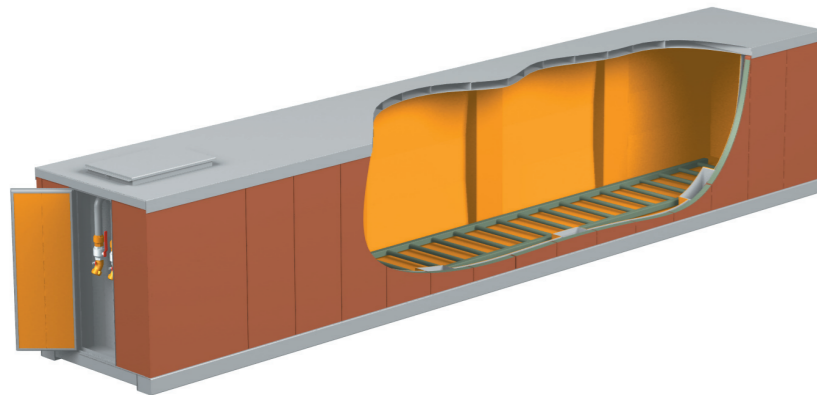

BASIS® - Schweröl Lagertank

Schweröl Tank - doppelwandig mit Isolation - 8.000 Ltr.
Länge: 3.000 mm Breite: 2.000 mm Höhe: 2.000 mm

Schweröl Tank - doppelwandig mit Isolation - 17.500 Ltr.
Länge: 6.000 mm Breite: 2.000 mm Höhe: 2.000 mm

Schweröl Tank - doppelwandig mit Isolation - 36.000 Ltr.
Länge: 12.000 mm Breite: 2.000 mm Höhe: 2.000 mm

Schweröl Tank - doppelwandig mit Isolation - 58.000 Ltr.
Länge: 12.000 mm Breite: 3.000 mm Höhe: 2.000 mm