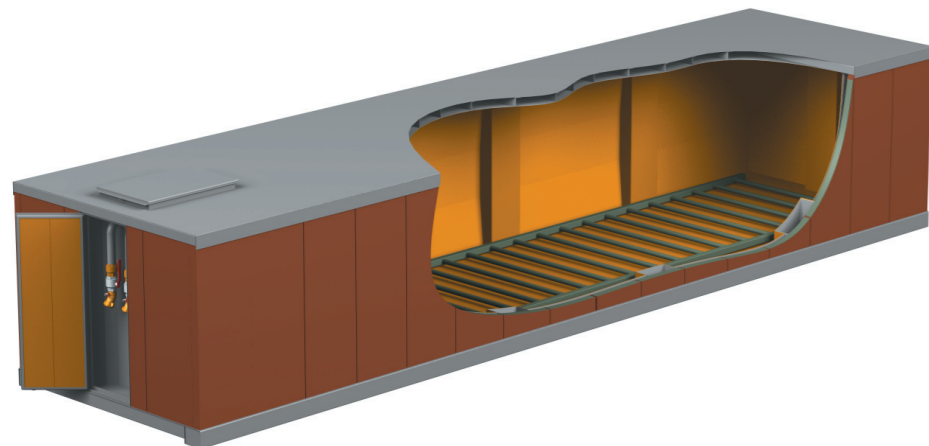

BASIS® - Schweröl Lagertank

Schweröl Tank - doppelwandig mit Isolation - 8.000 Ltr.
Länge: 3.000 mm Breite: 2.000 mm Höhe: 2.000 mm

Schweröl Tank - doppelwandig mit Isolation - 17.500 Ltr.
Länge: 6.000 mm Breite: 2.000 mm Höhe: 2.000 mm

Schweröl Tank - doppelwandig mit Isolation - 36.000 Ltr.
Länge: 12.000 mm Breite: 2.000 mm Höhe: 2.000 mm

Schweröl Tank - doppelwandig mit Isolation - 58.000 Ltr.
Länge: 12.000 mm Breite: 3.000 mm Höhe: 2.000 mm