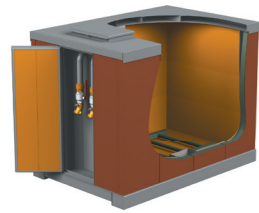

BASIS® - Schweröl Lagertank

Schweröl Tank - doppelwandig mit Isolation - 8.000 Ltr.
Länge: 3.000 mm Breite: 2.000 mm Höhe: 2.000 mm

Schweröl Tank - doppelwandig mit Isolation - 17.500 Ltr.
Länge: 6.000 mm Breite: 2.000 mm Höhe: 2.000 mm

Schweröl Tank - doppelwandig mit Isolation - 36.000 Ltr.
Länge: 12.000 mm Breite: 2.000 mm Höhe: 2.000 mm

Schweröl Tank - doppelwandig mit Isolation - 58.000 Ltr.
Länge: 12.000 mm Breite: 3.000 mm Höhe: 2.000 mm