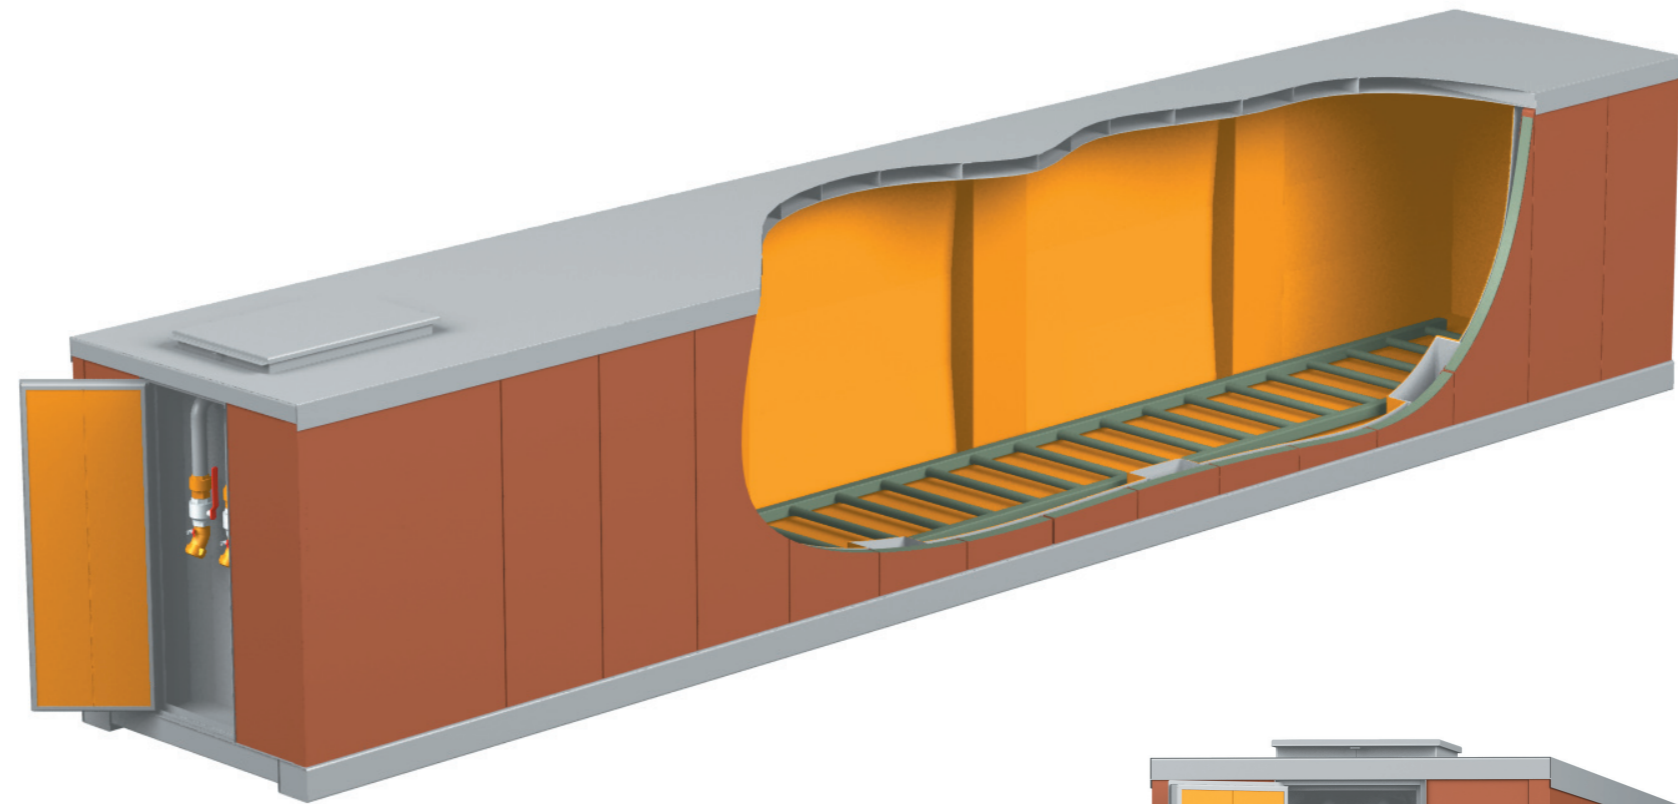

BASIS® - Schweröl Lagertank

Schweröl Tank - doppelwandig mit Isolation - 8.000 Ltr.
Länge: 3.000 mm Breite: 2.000 mm Höhe: 2.000 mm

Schweröl Tank - doppelwandig mit Isolation - 17.500 Ltr.
Länge: 6.000 mm Breite: 2.000 mm Höhe: 2.000 mm

Schweröl Tank - doppelwandig mit Isolation - 36.000 Ltr.
Länge: 12.000 mm Breite: 2.000 mm Höhe: 2.000 mm

Schweröl Tank - doppelwandig mit Isolation - 58.000 Ltr.
Länge: 12.000 mm Breite: 3.000 mm Höhe: 2.000 mm