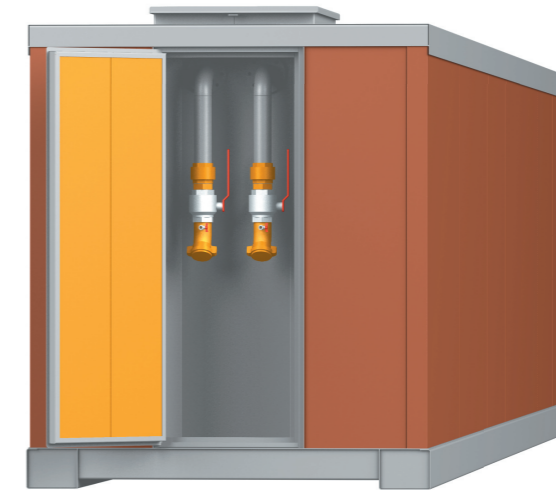

BASIS® - Schweröl Lagertank

Schweröl Tank - doppelwandig mit Isolation - 8.000 Ltr.
Länge: 3.000 mm Breite: 2.000 mm Höhe: 2.000 mm

Schweröl Tank - doppelwandig mit Isolation - 17.500 Ltr.
Länge: 6.000 mm Breite: 2.000 mm Höhe: 2.000 mm

Schweröl Tank - doppelwandig mit Isolation - 36.000 Ltr.
Länge: 12.000 mm Breite: 2.000 mm Höhe: 2.000 mm

Schweröl Tank - doppelwandig mit Isolation - 58.000 Ltr.
Länge: 12.000 mm Breite: 3.000 mm Höhe: 2.000 mm