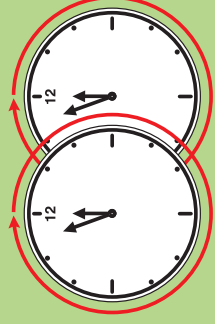

24 Stunde

Verbrauchsdauer